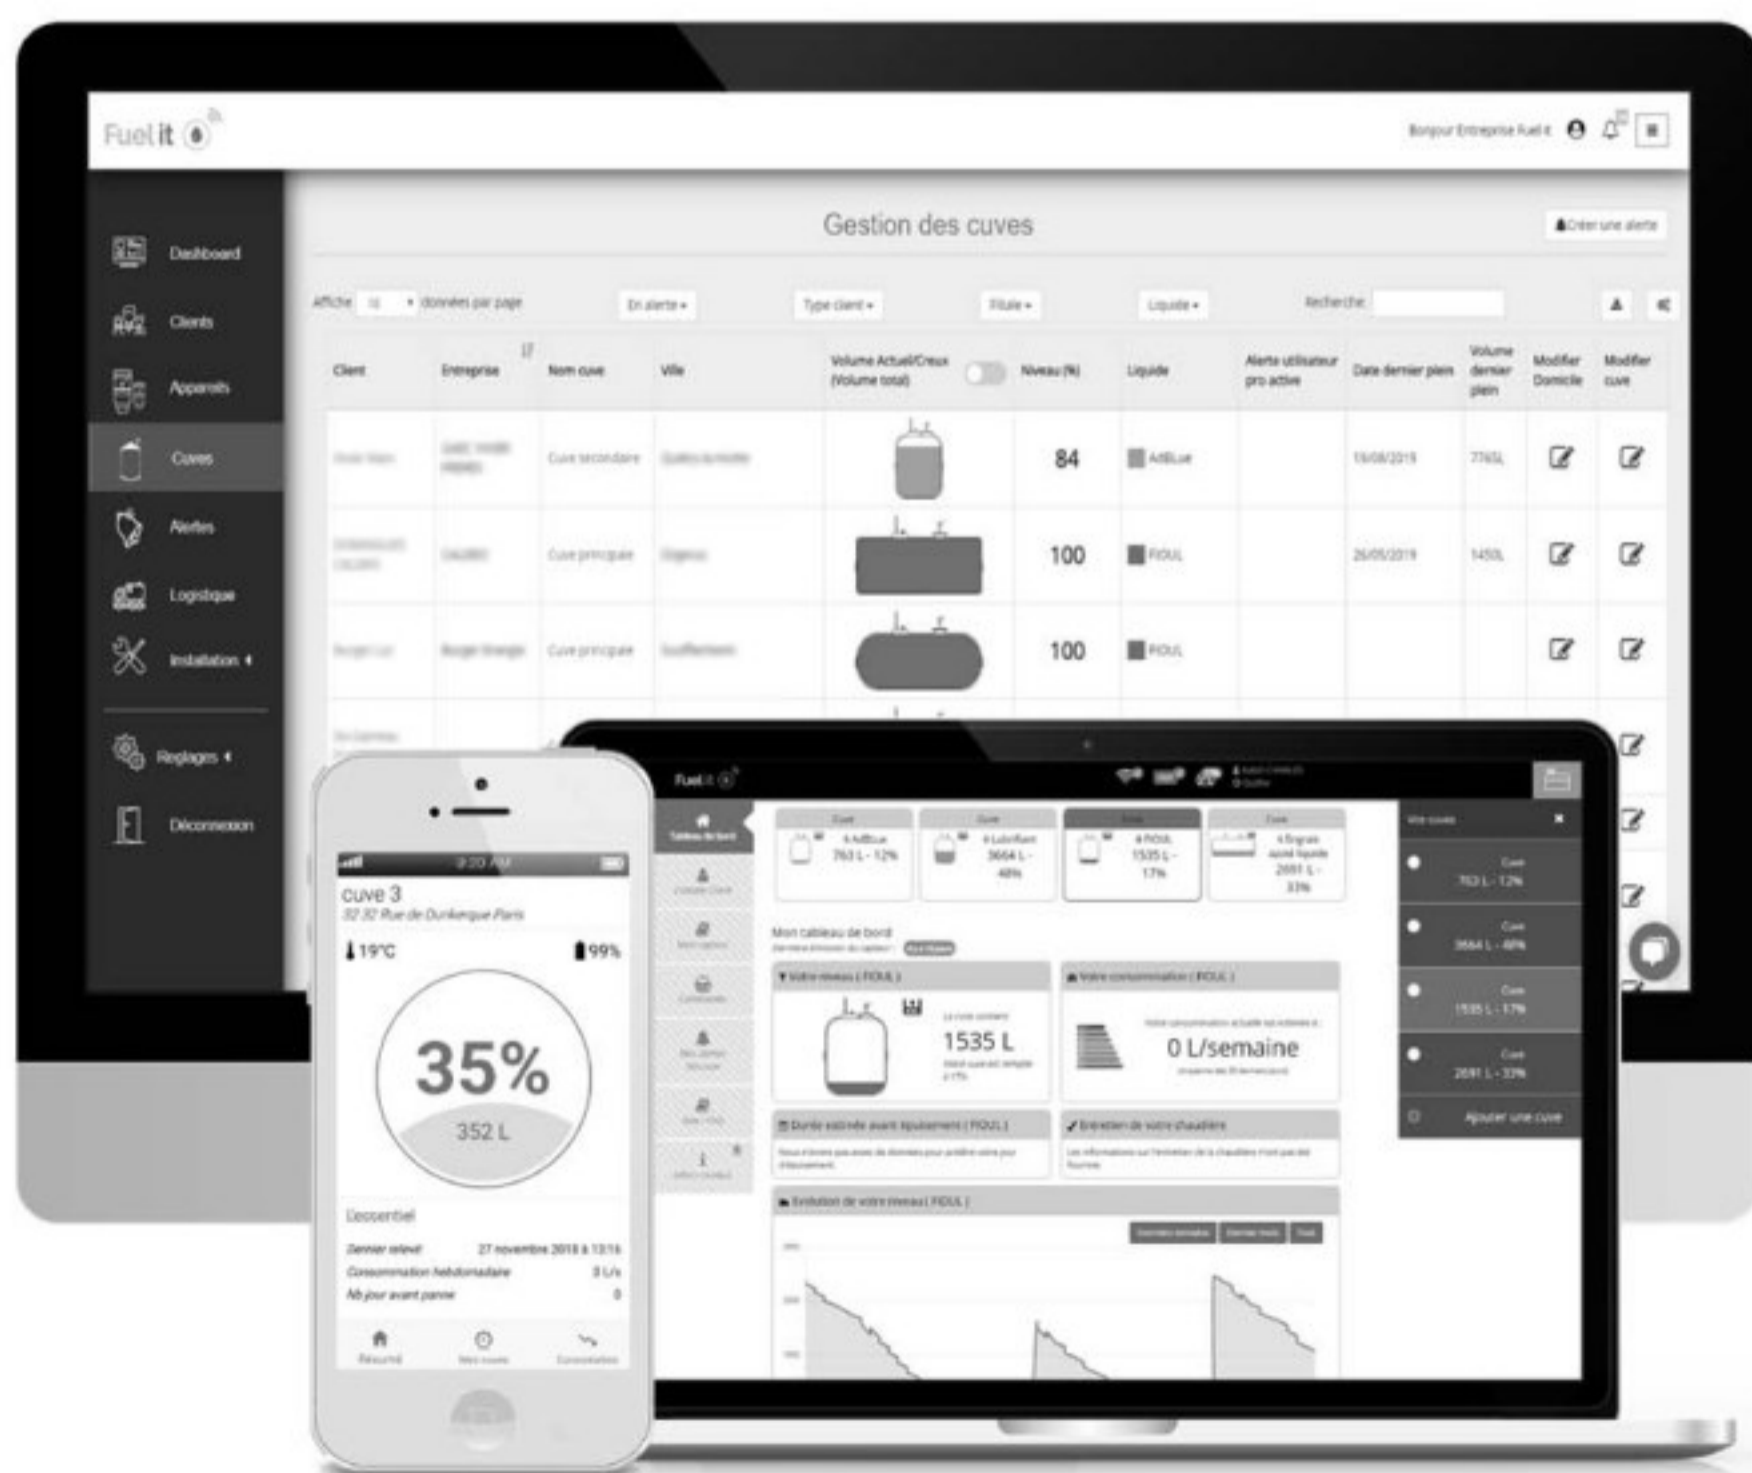

3 Visualisation

2 Paramétrage

Rendez-vous sur votre compte client
pour paramétrer vos cuves, le type de
fluide, alertes etc.

MERILLAT AZOUT MALLERAY

Mérillat SA

La Cornette 6
2735 Malleray
032 492 11 40

info@merillat-mazout.ch
www.merillat.swiss

Visualisez en un coup d'oeil votre consommation,
anticipez vos commandes et bien plus encore !